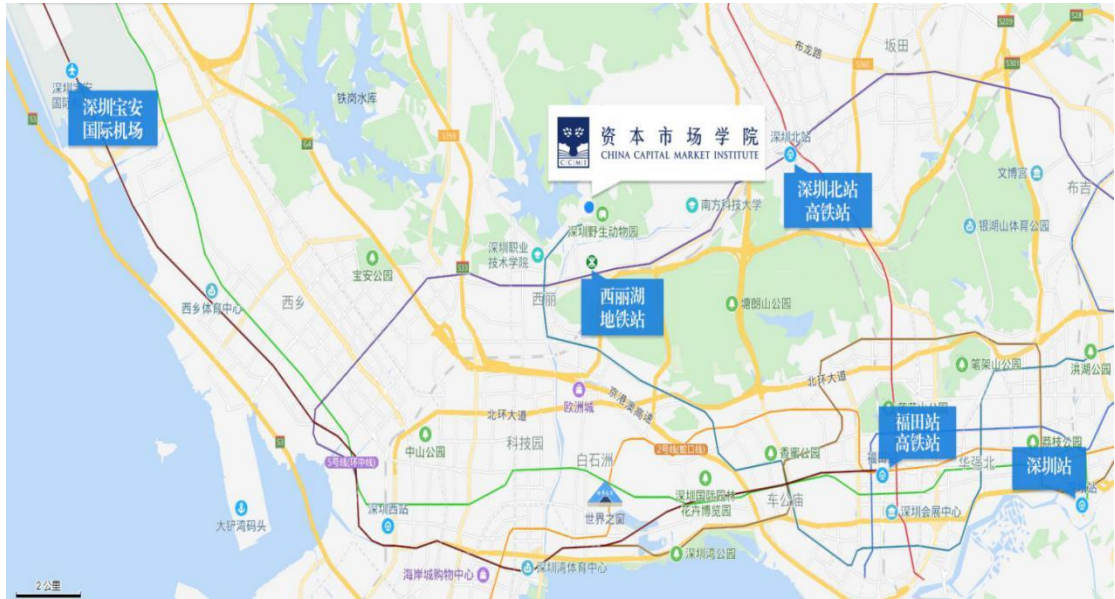

附件 2 培训地点交通指南

资本市场学院

地址：深圳市南山区西丽街道沁园二路2号

周边交通：

- ✧ **飞机：** 距离宝安国际机场约 25 公里，乘坐出租车约 30 分钟。
- ✧ **高铁/火车：** 距离深圳北高铁站约 10 公里，乘坐出租车约 20 分钟。
距离福田高铁站约 18 公里，乘坐出租车约 30 分钟。
距离罗湖火车站约 26 公里，乘坐出租车约 40 分钟。
- ✧ **地铁：** 距离西丽湖地铁站 B 出口约 1 公里，步行约 16 分钟。